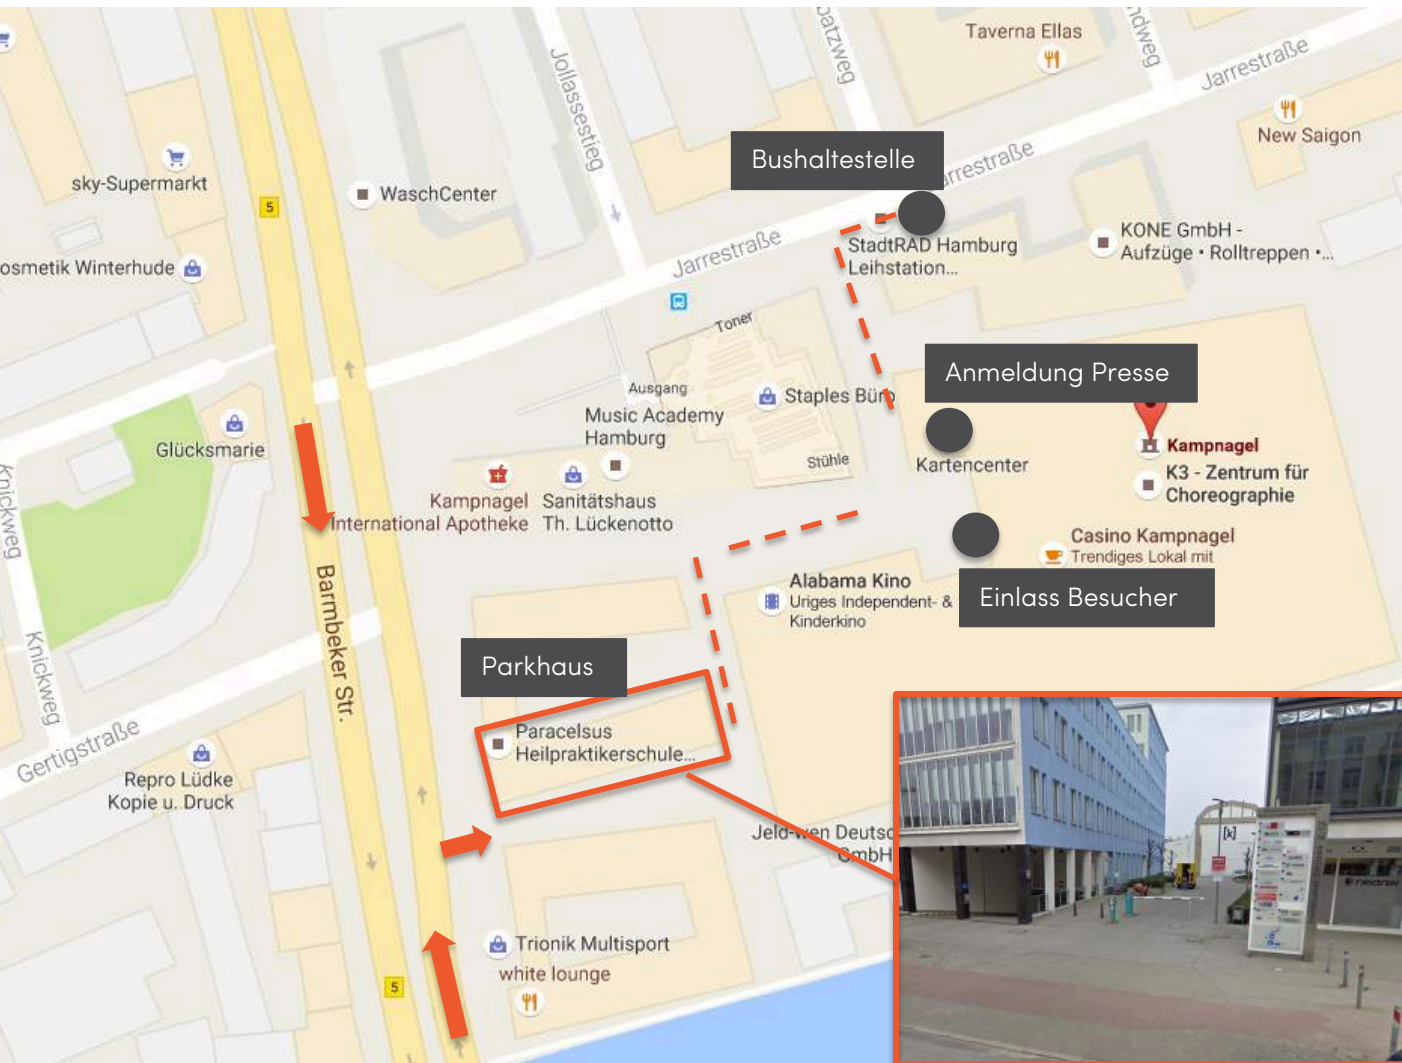

# Lage Kampnagel / Anfahrt allgemein

## Adresse:

Kampnagel  
Jarrestraße 20  
22303 Hamburg

## Öffentliche Verkehrsmittel:

- U3 bis „Borgweg“ + 10 Min Fussweg
- U3 bis „Barmbek“ + Bus 172/173 bis „Jarrestraße (Kampnagel)“
- U3 bis Mundsburg + Bus 172/173 bis „Jarrestraße (Kampnagel)“

## Parkmöglichkeiten

Tiefgarage an der Barmbeker Straße/Jarrestraße

- bis 2 Std. 1,50 EUR/Std.
- pauschal 4 EUR, wenn der Parkausweis an der Garderobe entwertet wird